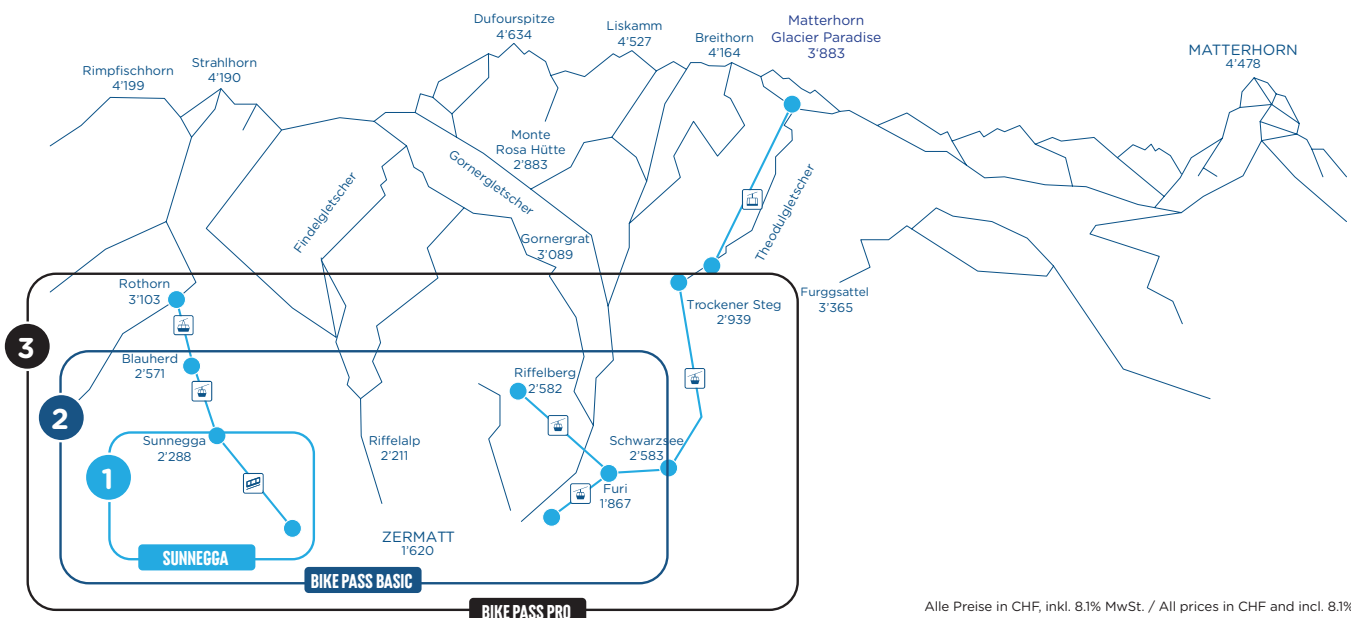

The **Bike Pass Basic** is valid for unlimited mountain travel including bike transportation on the following lifts:

- Zermatt-Sunnegga-Blauherd
- Zermatt-Furi-Schwarzsee
- Zermatt-Furi-Riffelberg

	01.05. - 30.06.2025 01.09. - 31.10.2025		01.07. - 31.08.2025	
	Erwachsene Adults	Kinder Children	Erwachsene Adults	Kinder Children
1	87.00	43.50	96.00	48.00
2	103.00	51.50	113.00	56.50
3	121.00	60.50	133.00	66.50
4	143.00	71.50	157.00	78.50
5	166.00	83.00	183.00	91.50
6	202.00	101.00	222.00	111.00

Verlängerungen ab 3 Tagen / Extensions from 3 days				
1 Tag	35.00	17.50	39.00	19.50
2 Tage	58.00	29.00	64.00	32.00
3 Tage	91.00	45.50	100.00	50.00

BIKE PASS PRO

BIKE PASS PRO 3

Der **Bikepass PRO** ist ein Upgrade zum **Bikepass Basic**. Für geübte Biker wird die Strecke bis **Rothorn und Trockener Steg** inkludiert.

The **Bike Pass PRO** is an upgrade to the **Bike Pass Basic**. For experienced bikers, the route to **Rothorn and Trockener Steg** is included.

	01.05. - 30.06.2025 01.09. - 31.10.2025		01.07. - 31.08.2025	
	Erwachsene Adults	Kinder Children	Erwachsene Adults	Kinder Children
1	118.00	59.00	130.00	65.00
2	139.00	69.50	153.00	76.50
3	151.00	75.50	166.00	83.00
4	173.00	86.50	190.00	95.00
5	195.00	97.50	215.00	107.50
6	235.00	117.50	259.00	129.50

Verlängerungen ab 3 Tagen / Extensions from 3 days				
1 Tag	47.00	23.50	52.00	26.00
2 Tage	78.00	39.00	86.00	43.00
3 Tage	121.00	60.50	133.00	66.50

Alle Preise in CHF, inkl. 8.1% MwSt. / All prices in CHF and incl. 8.1% sales tax